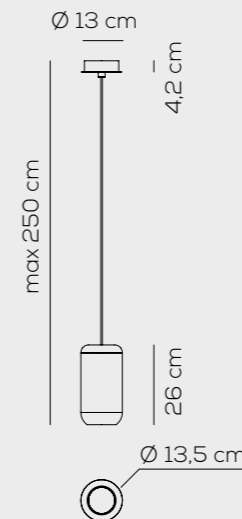

urban

Dima Loginoff

SP URBAN P

kg 1,9 m³ 0,02

SP URBAN M

kg 2,3 m³ 0,025

URBAN LCC / solo con illuminazione verso il basso / downward lighting only

DRIVER INCLUDED

**LED 17,5W - diffuser beam
~2200 lm* ~125 lm/W* source

500mA - 34,7Vdc

example composition code
SP URBANM I 3 NI LCC

foro - hole 1 x Ø 3 cm + 2 x Ø 1,4 cm
profondità min - min depth 10 cm

CEDLTC00124 dimmable Phase Cut 500mA driver - Max 20W