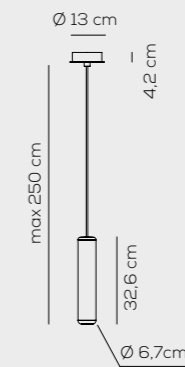

SP URBMI G
kg 1 m³ 0,025