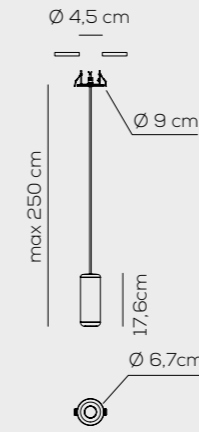

****LED** 6,5W - diffuser beam
~671 lm* ~103 lm/W* source

220-240VAC

example composition code
SP URBMI M 2X BC LCC

SP URBMI PI (RECESSED)
kg 0,5 m³ 0,004

SP URBMI MI (RECESSED)
kg 0,7 m³ 0,02

URBAN mini LCC / solo con illuminazione verso il basso / downward lighting only
COMPATIBLE WITH PIVOT SYSTEM / DRIVER NOT INCLUDED