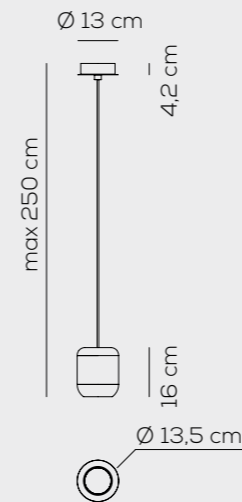

urban

Dima Loginoff

SP URBAN P

kg 1,9 m³ 0,02

SP URBAN M

kg 2,3 m³ 0,025

URBAN LCC / solo con illuminazione verso il basso / downward lighting only

DRIVER INCLUDED

**LED 17,5W - diffuser beam
~2200 lm* ~125 lm/W* source

500mA - 34,7Vdc

example composition code
SP URBANM I 3 NI LCC

foro - hole 1 x Ø 3 cm + 2 x Ø 1,4 cm
profondità min - min depth 10 cm

CEDLTC00124 dimmable Phase Cut 500mA driver - Max 20W