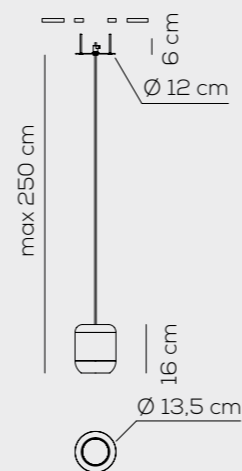

SP URBAN P I (RECESSED) LCC

kg 1,7 m³ 0,02