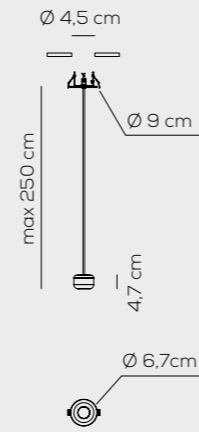

****LED** 6,5W - diffuser beam
~671 lm* ~103 lm/W* source

220-240VAC

example composition code
SP URBMI M 2X BC LCC

SP URBMI PI (RECESSED)
kg 0,5 m³ 0,004

SP URBMI MI (RECESSED)
kg 0,7 m³ 0,02

URBAN mini LCC / solo con illuminazione verso il basso / downward lighting only
COMPATIBLE WITH PIVOT SYSTEM / DRIVER NOT INCLUDED