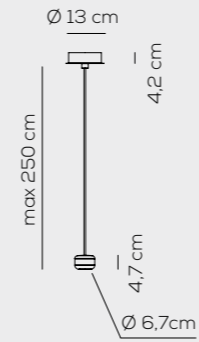

LED 15W - diffused beam
~1275 lm* ~85 lm/W* source

220-240VAC

PLURBANP2XBCLCC

SPURBMIGI2BRLCC
SPURBMIP2NILCC
SPURBMIMI2NILCC

urban mini

Dima Loginoff

SP URBMI P
kg 0,5 m³ 0,004

SP URBMI M
kg 0,7 m³ 0,02