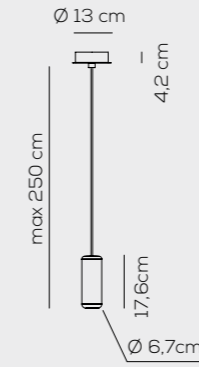

LED 15W - diffused beam
~1275 lm* ~85 lm/W* source

220-240VAC

PLURBANP2XBCLCC

SPURBMIGI2BRLCC
SPURBMIP2NILCC
SPURBMIMI2NILCC

urban mini

Dima Loginoff

SP URBMI P
kg 0,5 m³ 0,004

SP URBMI M
kg 0,7 m³ 0,02